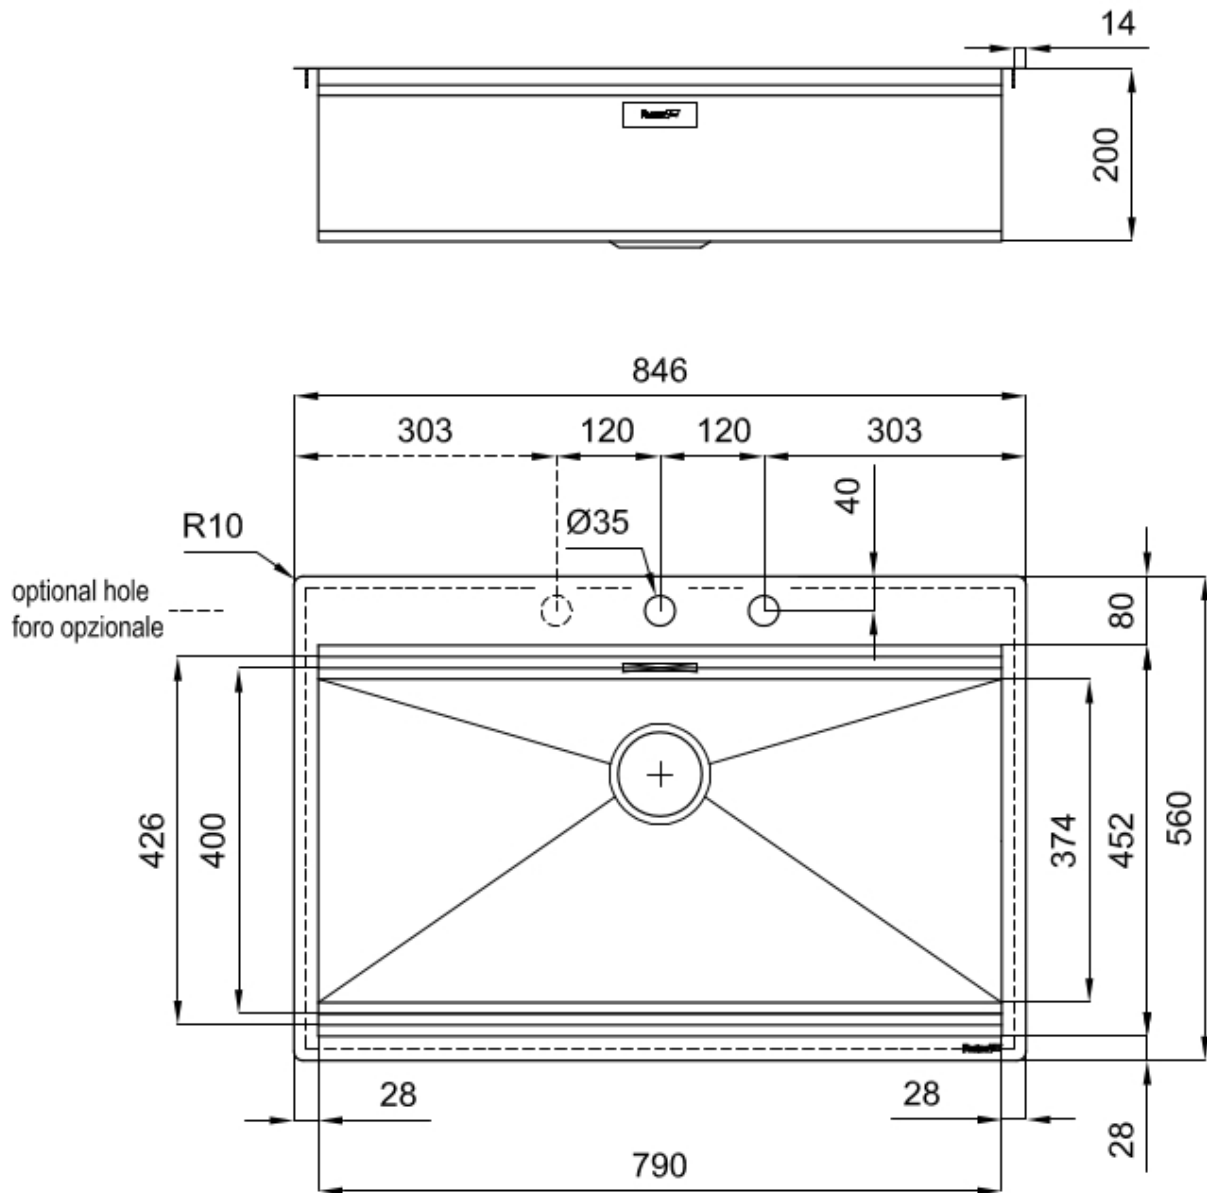

Évier Foster Milano

Eviers

Code: 1024 050

CARACTÉRISTIQUES

DOUBLE TROU MITIGEUR

Le grand espace robinets est déjà équipé de 2 trous de robinet en standard. Dans le deuxième trou, il est possible d'installer la télécommande de l'écoulement automatique ou, en alternative, un distributeur de savon pratique.

PROFONDEUR 56

56 cm de profondeur. Une dimension accrue synonyme de grande fonctionnalité, qui distingue la série Foster Milano.

SYSTÈME D'ÉCONOMIE D'ESPACE

La vidange et le siphon sont conçus pour laisser le plus d'espace possible dans la zone sous l'évier, ce qui est de plus en plus utile aujourd'hui avec les systèmes de collecte des déchets.

Satiné

Base

90 cm

Dimensions

846x560 mm

Équipement standard

Crochets de fixation, joint, vidange, trop-plein et siphon, Emballage en boîte

Trous mitigeur

2 trous en standard

Trou d'encastrement	Voir fiche technique
Égouttoir	Non
Largeur	85 cm
Mesure cuve	790x400mm
Numéro cuves	1 cuve
Vidange	Vidagne avec contrôle automatique SPACE MILANO - 3,5"

DESSINS TECHNIQUES