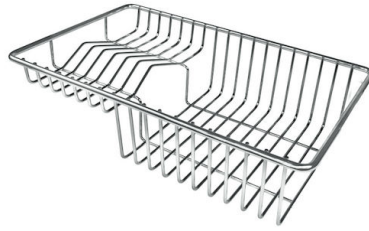

Vidange automatique Space Milano
8407 115

ACCESSOIRES OPTIONNELS

Grille Black
8100 600

Panier à vaisselle inox
8100 303
* uniquement en combinaison avec
l'accessoire 8644 101

Planche de découpe en noyer
8642 000